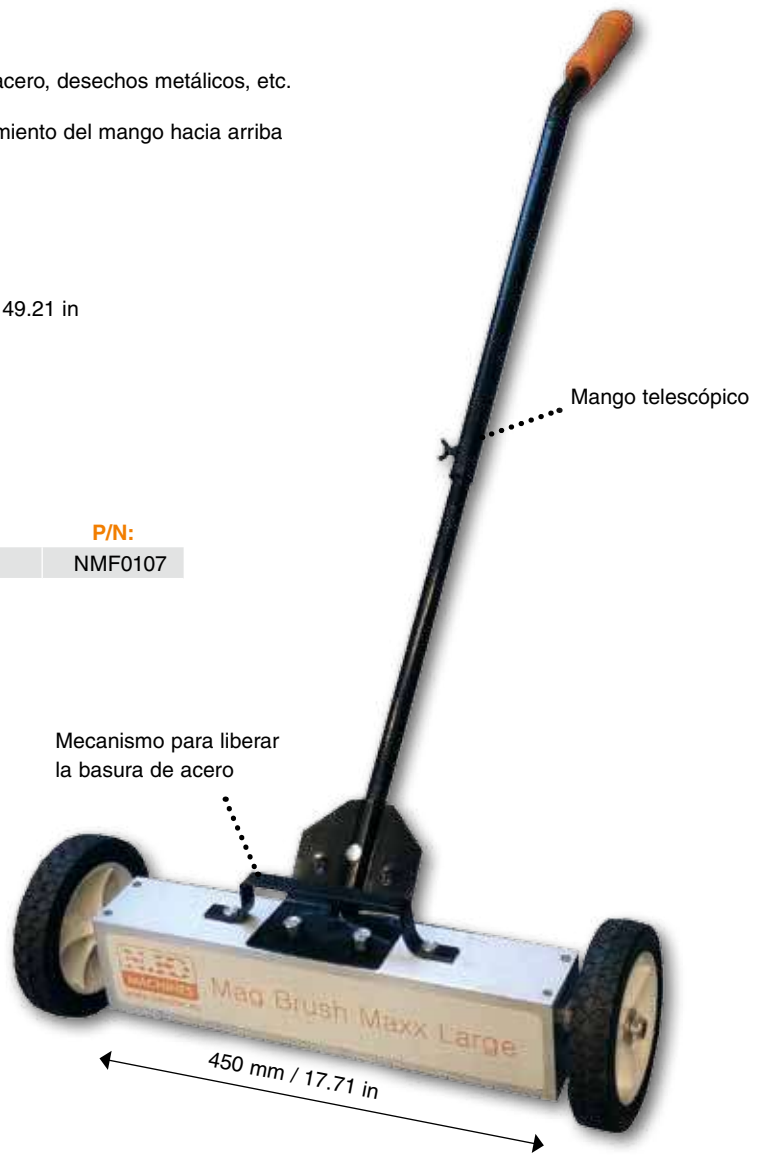

Barredora magnética Mag Brush Maxx Large

- Barredora magnética.
- Ancho de la barra colectora 450 mm / 17.7 in
- Recoge todos los materiales magnéticos, como virutas de acero, desechos metálicos, etc.
- La barredora magnética está equipada con ruedas
- Puede liberar el material recolectado por el simple accionamiento del mango hacia arriba
- Poste telescópico para un uso cómodo
- Embalado en una caja de cartón

Datos técnicos:

Longitud de una barra magnética:	450 mm / 17.71 in
Mango telescópico ajustable:	920 -1250 mm / 36.22 - 49.21 in
Peso:	5,5 kg / 12 lb

Nombre:

Barredora magnética

P/N:

NMF0107

Cepillo magnético Mag Brush

- Recoge todos los materiales magnéticos, como virutas de acero, desechos metálicos, etc.
- Libera el material recogido por la simple alimentación de la parte del mango hacia arriba.
- Embalado en una caja de cartón.

Technical data:

Longitud de una barra magnética	180 mm / 7.1 in
---------------------------------	-----------------

Nombre:

Cepillo magnético Mag Brush

P/N:

18654