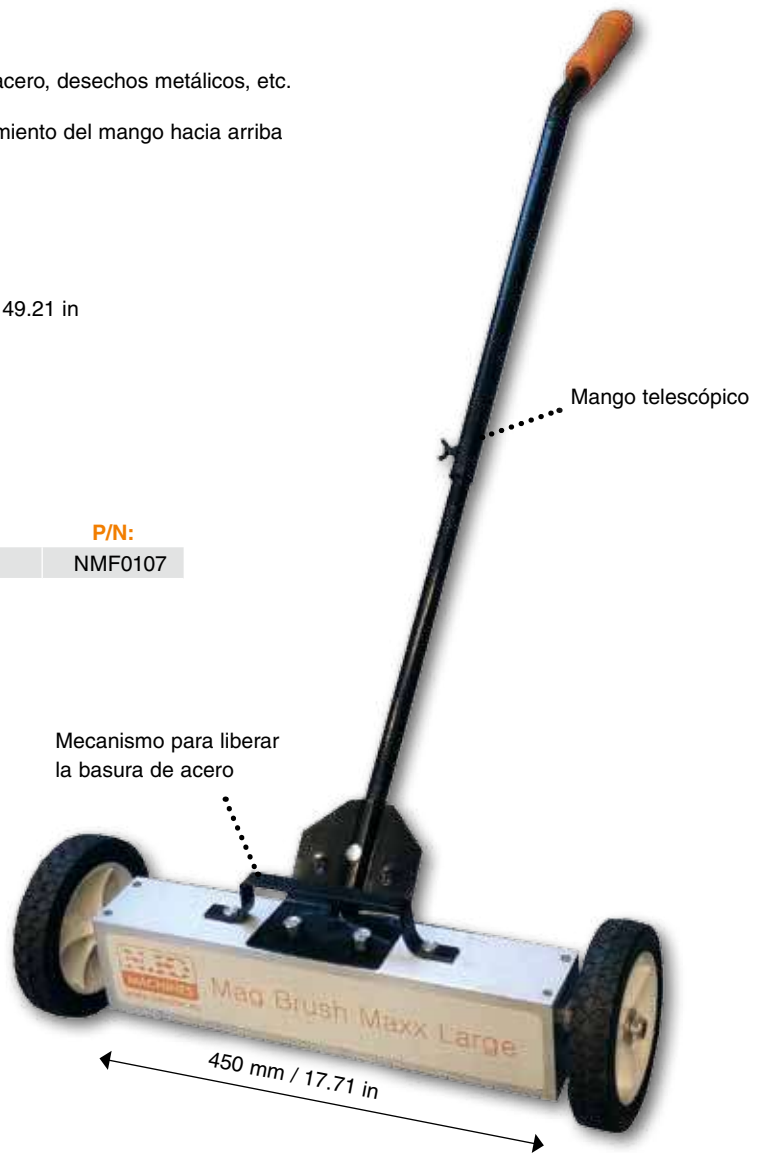

Barredora magnética Mag Brush Maxx Large

- Barredora magnética.
- Ancho de la barra colectora 450 mm / 17.7 in
- Recoge todos los materiales magnéticos, como virutas de acero, desechos metálicos, etc.
- La barredora magnética está equipada con ruedas
- Puede liberar el material recolectado por el simple accionamiento del mango hacia arriba
- Poste telescópico para un uso cómodo
- Embalado en una caja de cartón

Datos técnicos:

Longitud de una barra magnética: 450 mm / 17.71 in
 Mango telescópico ajustable: 920 -1250 mm / 36.22 - 49.21 in
 Peso: 5,5 kg / 12 lb

Nombre:

Barredora magnética

P/N:

NMF0107

Cepillo magnético Mag Brush

- Recoge todos los materiales magnéticos, como virutas de acero, desechos metálicos, etc.
- Libera el material recogido por la simple alimentación de la parte del mango hacia arriba.
- Embalado en una caja de cartón.

Technical data:

Longitud de una barra magnética 180 mm / 7.1 in

Nombre:

Cepillo magnético Mag Brush

P/N:

18654